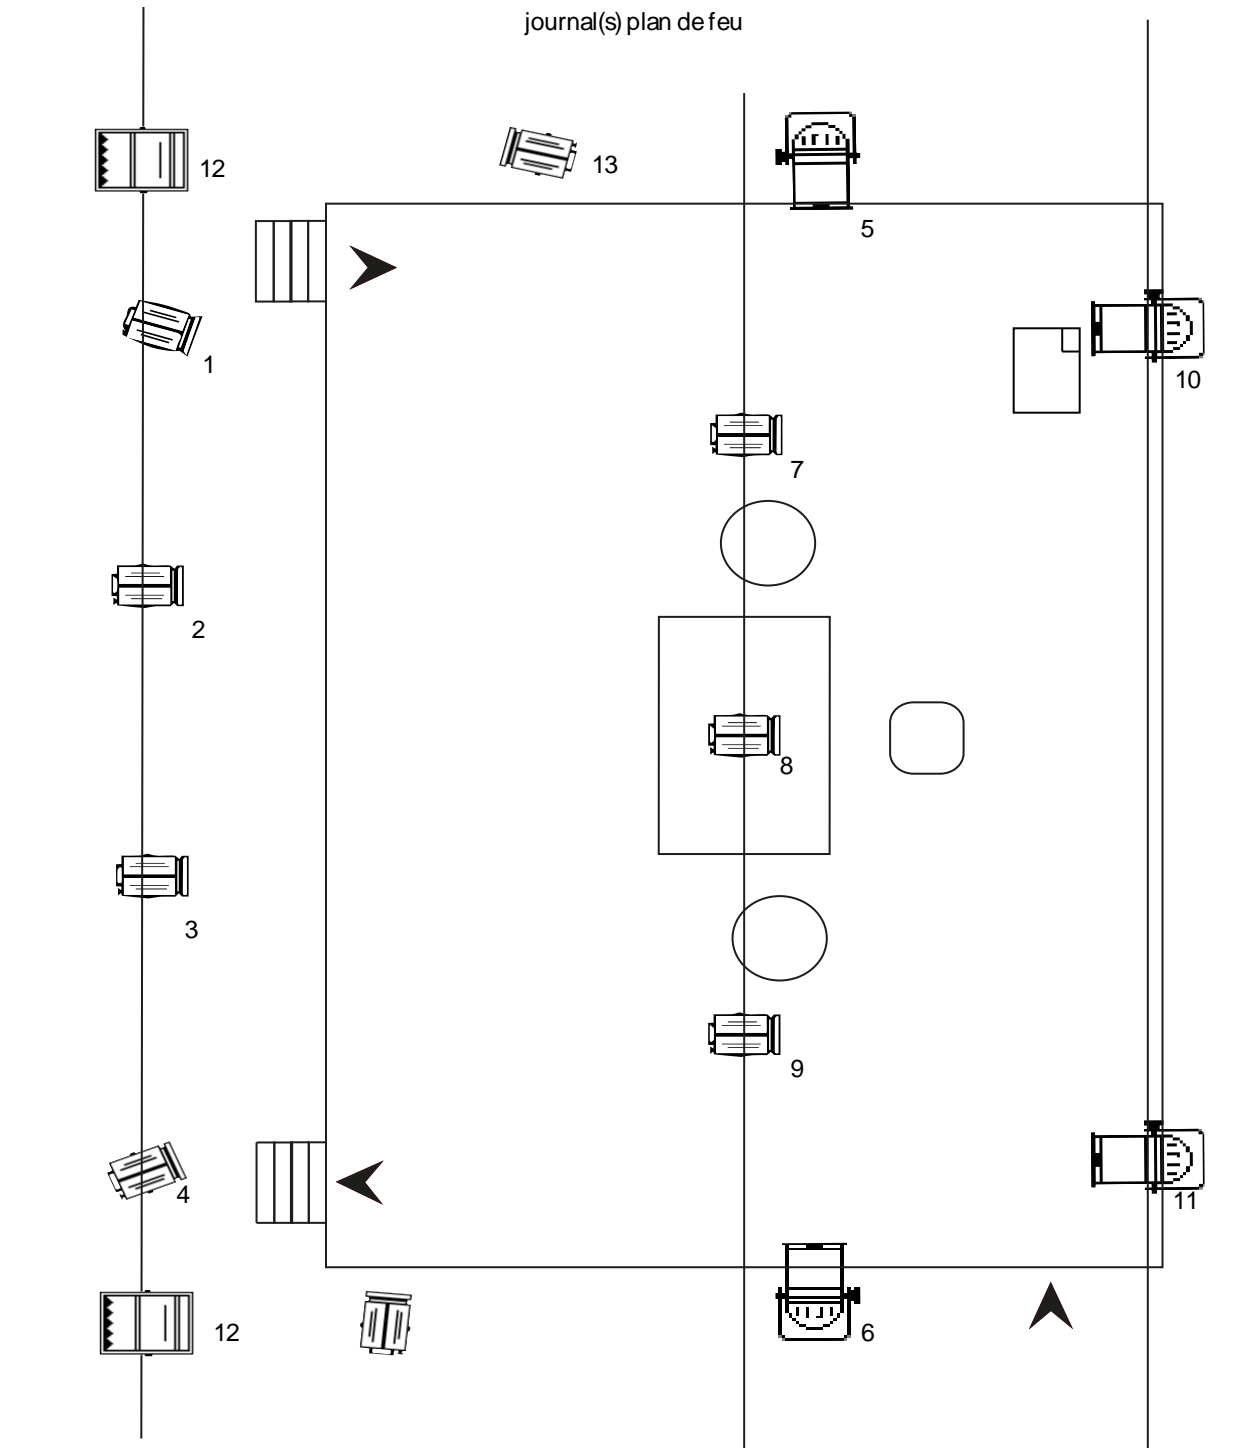

journal(s) plan de feu

	cycliodes eclirage public		entrée ou sortie de scene		radio
	PC1000 (x7)		table		chaises (x2)
	PAR56 long CP62 (x4)		tabouret		

créé le 03/02/18